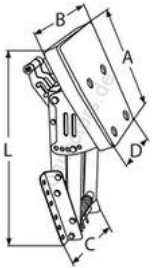

HOLGER HEUER

Always the right connection

Außenborderhalterung

A2 - AISI 304

Alle Angaben ohne Gewähr

Artikel-Nr.	PS max.	L	A	B	C	D	VPE
8706220	20	520	260	210	190	160	1

Holger Heuer Exportservice eKfm
Ring 18 · D-27777 Ganderkesee
Postfach 1514 · D-27766 Ganderkesee
Telefon: 0 42 22 / 95 02 32 · Fax: 0 42 22 / 95 02 33
Webseite: www.connectors.de · E-Mail: mail@connectors.de