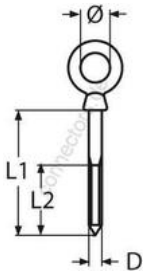

HOLGER HEUER

Always the right connection

Augbolzen mit Holzgewinde

A2 - AISI 304

Alle Angaben ohne Gewähr

| Artikel-Nr. | D | L1 | L2 | \varnothing | VPE |
|-------------|----|-----|----|---------------|-----|
| 8271205_50 | 5 | 50 | 30 | 11 | 10 |
| 8271206_60 | 6 | 60 | 35 | 14 | 10 |
| 8271208_80 | 8 | 80 | 50 | 18 | 10 |
| 8271210_100 | 10 | 100 | 60 | 22 | 5 |