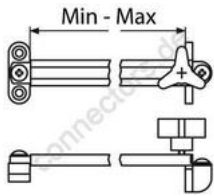

HOLGER HEUER

Always the right connection

Aufsteller

A2 - AISI 304

Alle Angaben ohne Gewähr

Artikel-Nr.	Min. - Max.	VPE
83512200_366	200 - 366	1
83512260_484	260 - 484	1

Holger Heuer Exportservice eKfm
Ring 18 · D-27777 Ganderkesee
Postfach 1514 · D-27766 Ganderkesee
Telefon: 0 42 22 / 95 02 32 · Fax: 0 42 22 / 95 02 33
Webseite: www.connectors.de · E-Mail: mail@connectors.de