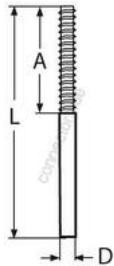

## Anschweißenden, rechts

A4 - AISI 316

Alle Angaben ohne Gewähr

Artikel-Nr.	GW	L	A	D	VPE
8484405	M5	85	40	4,4	10
8484406	M6	100	45	5,2	10
8484408	M8	112	52	7,0	10
8484410	M10	127	62	8,8	5
8484412	M12	140	75	10,7	5
8484414	M14	150	82	12,5	1
8484416	M16	170	95	14,2	1
8484420	M20	185	105	18,1	1