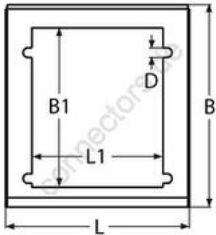

Abdeckkappe für 220 Volt-Anschluß

A4 - AISI 316

Alle Angaben ohne Gewähr

Artikel-Nr.	L	L1	B	B1	D	VPE
84414115_125	115	81	125	100	5,5	1