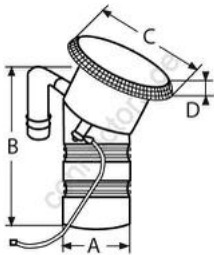

HOLGER HEUER

Always the right connection

30° Einfüllstutzen mit Deckelentlüftung

A4 - AISI 316

Alle Angaben ohne Gewähr

Artikel-Nr.	Zoll	Für	A	B	C	D	VPE
88374WATER1_12	1 1/2	Wasser	38	98	79,5	12,5	1
88374DIESEL1_12	1 1/2	Diesel	38	98	79,5	12,5	1
88374GAS1_12	1 1/2	Benzin	38	98	79,5	12,5	1
88374WASTE1_12	1 1/2	Abwasser	38	98	79,5	12,5	1