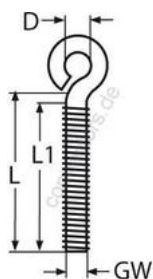

HOLGER HEUER

Always the right connection

Болт с петлёй

A2 - AISI 304

All details without our obligation

Product No.	GW	L	L1	D	Box
8473205_30	M5	30	27	8	10
8473205_40	M5	40	37	8	10
8473205_50	M5	50	47	8	10
8473206_20	M6	20	18	10	10
8473206_30	M6	30	27	10	10
8473206_40	M6	40	37	10	10
8473206_60	M6	60	57	10	10
8473208_60	M8	60	57	10	5
8473208_80	M8	80	77	10	5
8473210_70	M10	70	65	15	5