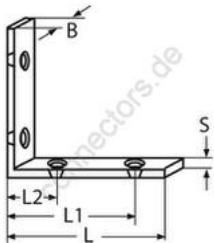

## Угол,полированный

A2 - AISI 304

All details without our obligation

Product No.	L	L1	L2	B	S	Box
8340231_12	31	25	12	12	3	10
8340246_13	46	38	18	13	3	10
8340261_15	61	51	21	15	3	10

Holger Heuer Exportservice eKfm  
Ring 18 · D-27777 Ganderkesee / Germany  
P.O. Box 1514 · D-27766 Ganderkesee / Germany  
Phone: \*\*49 42 22 / 95 02 32 · Fax: \*\*49 42 22 / 95 02 33  
Website: [www.connectors.de](http://www.connectors.de) · E-mail: [mail@connectors.de](mailto:mail@connectors.de)