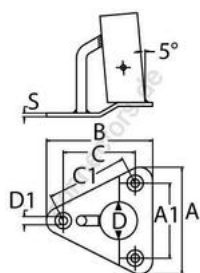

HOLGER HEUER

Always the right connection

Опора торцевая леерная -5°

A4 - AISI 316

All details without our obligation

Product No.	Tube-Ø (D)	D1	A	A1	B	C	C1	S	Box
8635425	25	6,5	86	60	85	59	66	3	1

Holger Heuer Exportservice eKfm