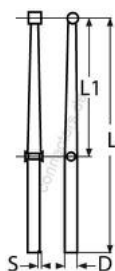

HOLGER HEUER

Always the right connection

Опора поручней

A4 - AISI 316

All details without our obligation

Product No.	L	L1	D	S	Box
85464410	410	X	25	2	1
85464610	610	300	25	2	1
85464740	740	300	25	2	1

Holger Heuer Exportservice eKfm