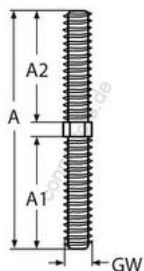

## Шпилька с правой и левой резьбой

A4 - AISI 316

All details without our obligation

Product No.	GW	A	A1	A2	Box
8466405	M5	65	30	30	10
8466406	M6	65	30	30	10
8466408	M8	65	30	30	5
8466410	M10	85	40	40	5
8466412	M12	105	50	50	5