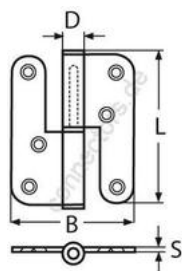

HOLGER HEUER

Always the right connection

Дверная петля (левая или правая)

A2 - AISI 304

All details without our obligation

| Product No. | Design | D | L | B | S | Box |
|-------------------|--------|----|-----|----|---|-----|
| 85122100_80R E | Right | 14 | 100 | 80 | 3 | 2 |
| 85122100_80LI | Left | 14 | 100 | 80 | 3 | 2 |