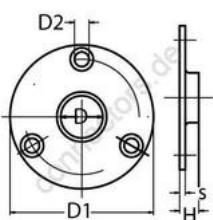

## Основание для крепления леера, форма круглая, угол наклона трубы 90°

A4 - AISI 316

All details without our obligation

Product No.	D	D1	D2	H	S	Box
8614422	22	69	8	10	3	1
8614425	25	75	8	10	3	1

Holger Heuer Exportservice eKfm