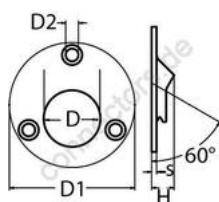

HOLGER HEUER

Always the right connection

Основание для крепления леера, форма круглая, угол наклона трубы 60°

A4 - AISI 316

All details without our obligation

Product No.	D	D1	D2	H	S	Box
8613422	22	75	8	14	3	1
8613425	25	75	8	14	3	1