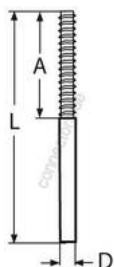

HOLGER HEUER

Always the right connection

Шпилька сварная, правая резьба

A4 - AISI 316

All details without our obligation

Product No.	GW	L	A	D	Box
8484405	M5	85	40	4,4	10
8484406	M6	100	45	5,2	10
8484408	M8	112	52	7,0	10
8484410	M10	127	62	8,8	5
8484412	M12	140	75	10,7	5
8484414	M14	150	82	12,5	1
8484416	M16	170	95	14,2	1
8484420	M20	185	105	18,1	1