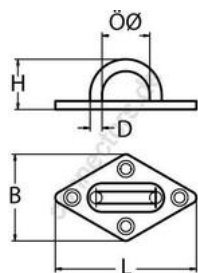

## Скоба стационарная, низкая ромбовидная основа

A2 - AISI 304

All details without our obligation

Product No.	D	L	B	H	Eye-Ø	Box
8264205	5	60	36	20	16 x 13	5
8264206	6	65	40	26	19 x 16	5
8264208	8	80	50	32	22 x 19	5