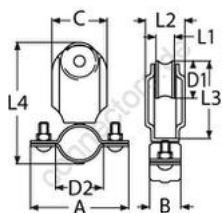

HOLGER HEUER

Always the right connection

Ролик с хомутом

A2 - AISI 304

All details without our obligation

Product No.	Design	A	B	C	D1	D2	L1	L2	L3	L4	Box
85262FE ST	Fixed	63	20	36	25	25	14	26	40	65	1
85262WI RBEL	With swivel	63	20	36	25	25	14	26	50	80	1