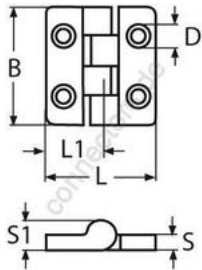

HOLGER HEUER

Always the right connection

Петля с покрытием

A4 - AISI 316

All details without our obligation

Product No.	L	L1	B	D	S	S1	Box
86744036_36	36	18	36	6	2	9	5

Holger Heuer Exportservice eKfm

Ring 18 · D-27777 Ganderkesee / Germany