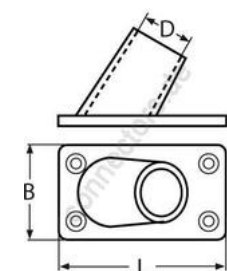

HOLGER HEUER

Always the right connection

Опора торцевая леерная 60°

A4 - AISI 316

All details without our obligation

Product No.	Tube-Ø (D)	L	B	Box
8204422	22	78	43	1
8204425	25	81	48	1

Holger Heuer Exportservice eKfm