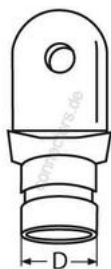

HOLGER HEUER

Always the right connection

Наконечник поручня

A4 - AISI 316

All details without our obligation

Product No.	For Tube Ø	D	Box
8327419	19	16	10
8327422	22	19	10
8327425	25	22	10

Holger Heuer Exportservice eKfm
Ring 18 · D-27777 Ganderkesee / Germany
P.O. Box 1514 · D-27766 Ganderkesee / Germany
Phone: **49 42 22 / 95 02 32 · Fax: **49 42 22 / 95 02 33
Website: www.connectors.de · E-mail: mail@connectors.de