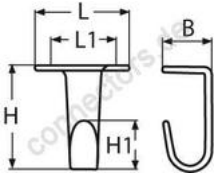

HOLGER HEUER

Always the right connection

Крючок,полированный

A2 - AISI 304

All details without our obligation

Product No.	B	L	L1	H	H1	Box
83482325	17	32,5	20	32,5	14	10
83482430	22	43	30	47,5	21	10

Holger Heuer Exportservice eKfm
Ring 18 · D-27777 Ganderkesee / Germany
P.O. Box 1514 · D-27766 Ganderkesee / Germany
Phone: **49 42 22 / 95 02 32 · Fax: **49 42 22 / 95 02 33
Website: www.connectors.de · E-mail: mail@connectors.de