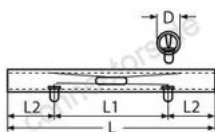

HOLGER HEUER

Always the right connection

Крепление для трубок

A2 - AISI 304

All details without our obligation

Product No.	For Tube Ø	D	L	L1	L2	Box
8531222	22 x 1,5	18,7	150	80	35	1
8531225	25 x 1,5	21,7	150	80	35	1