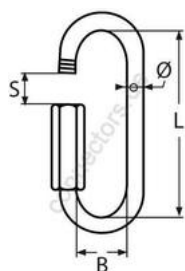

HOLGER HEUER

Always the right connection

Звено связующее с муфтой

A4 - AISI 316

All details without our obligation

| Product No. | Ø | L | B | S | Breaking load/kg (ca.) | Box |
|-------------|-----|-----|------|------|------------------------|-----|
| 8838403 | 3,5 | 40 | 8,5 | 8,5 | 1000 | 20 |
| 8838404 | 4 | 45 | 11,5 | 11,5 | 1250 | 20 |
| 8838405 | 5 | 52 | 13,0 | 13,0 | 2000 | 20 |
| 8838406 | 6 | 58 | 14,5 | 14,5 | 2900 | 10 |
| 8838408 | 8 | 74 | 17,5 | 17,5 | 7900 | 10 |
| 8838410 | 10 | 85 | 20,5 | 20,5 | 8000 | 5 |
| 8838412 | 12 | 100 | 23,5 | 23,5 | 11000 | 5 |