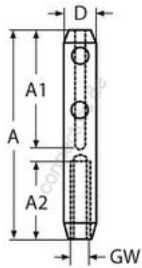

HOLGER HEUER

Always the right connection

Зажим для троса равномерной регулировки

A4 - AISI 316

All details without our obligation

Product No.	Wire rope Ø	GW	D	A	A1	A2	Box
8451434RE	3+4	M6 right	12	80	45	30	5
8451434LI	3+4	M6 left	12	80	45	30	5
8451405RE	5	M6 right	12	80	45	30	5
8451405LI	5	M6 left	12	80	45	30	5