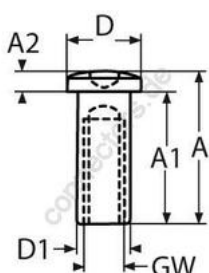

HOLGER HEUER

Always the right connection

Зажим для троса полукруглый с внутр. резьбой и внутр. шестигранником

A2 - AISI 304

All details without our obligation

Product No.	GW	D	D1	A	A1	A2	Box
8464405	M5	12	7,5	25	18	4	10
8464406	M6	12	8,0	30	24	4	10
8464408	M8	16	12	35	28	5	5
8464410	M10	20	14	40	32	6	5