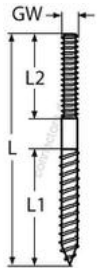

## Двойной винт, правая резьба

A4 - AISI 316

All details without our obligation

Product No.	GW	L	L1	L2	Box
8515405	M5	80	43	32	5
8515406	M6	90	50	35	5
8515408	M8	130	65	55	5
8515410	M10	150	75	55	5

Holger Heuer Exportservice eKfm