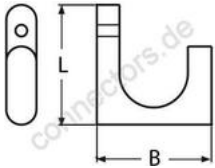

## Вешалка - крючок

A2 - AISI 304

All details without our obligation

Product No.	B	L	Box
8401235_33	33	35	10

Holger Heuer Exportservice eKfm  
Ring 18 · D-27777 Ganderkesee / Germany  
P.O. Box 1514 · D-27766 Ganderkesee / Germany  
Phone: \*\*49 42 22 / 95 02 32 · Fax: \*\*49 42 22 / 95 02 33  
Website: [www.connectors.de](http://www.connectors.de) · E-mail: [mail@connectors.de](mailto:mail@connectors.de)